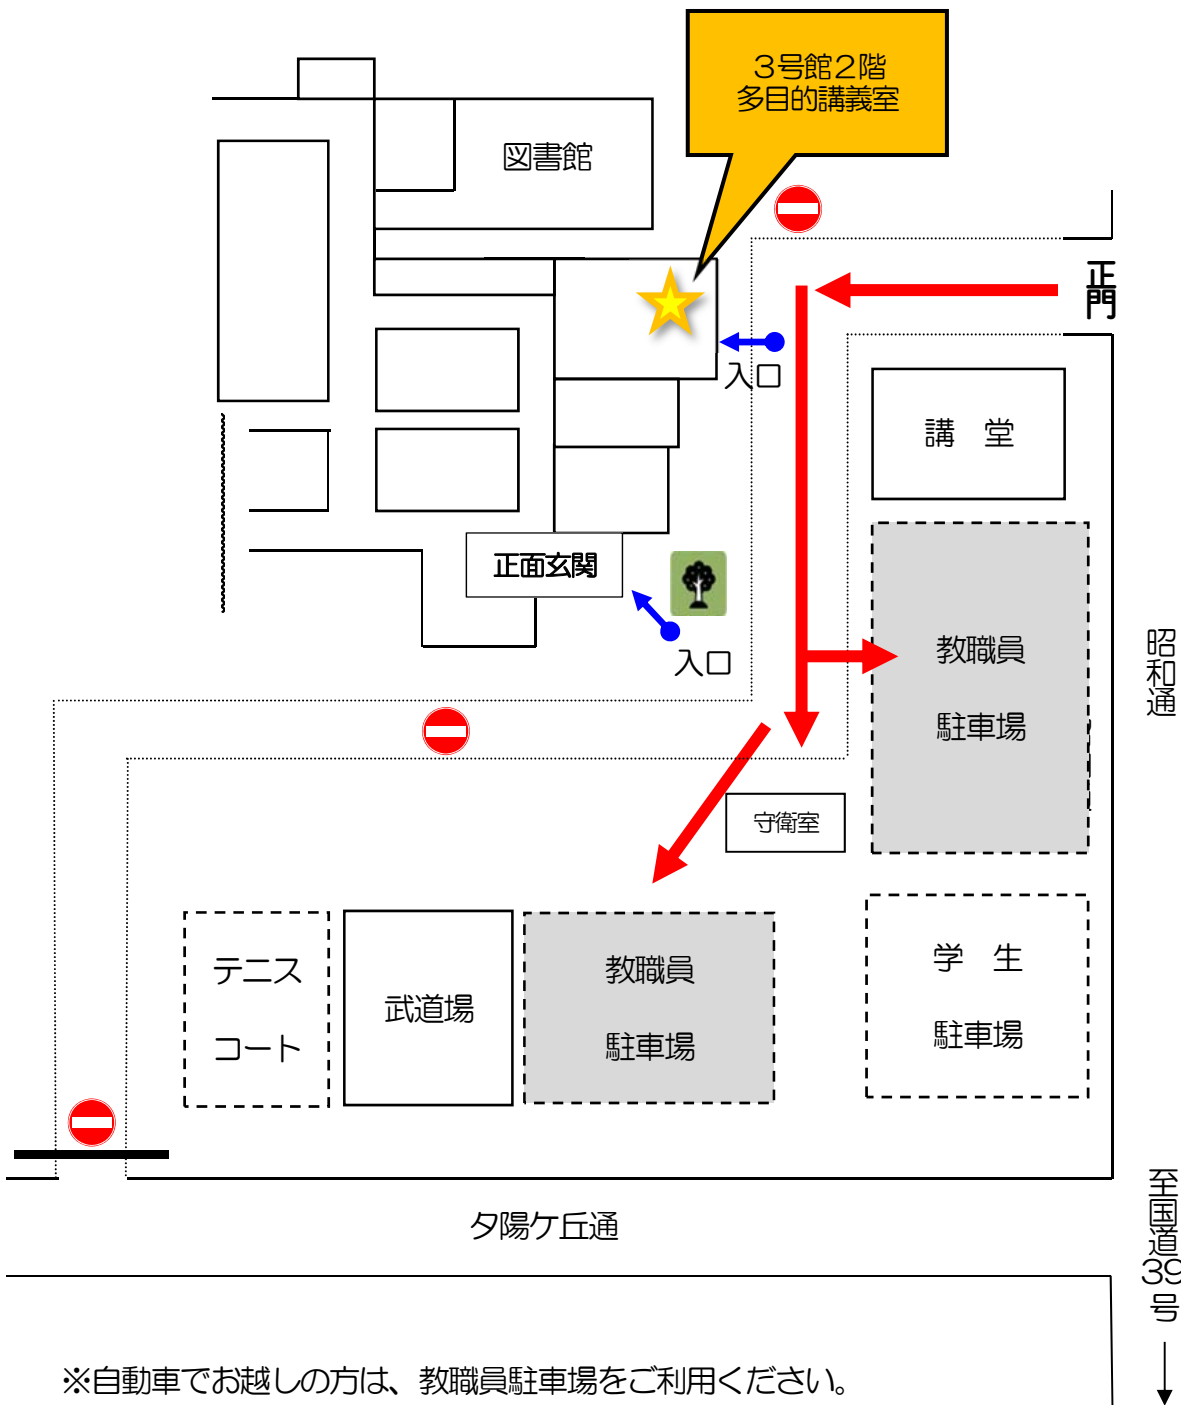

# 公開講座会場案内

※自動車でお越しの方は、教職員駐車場をご利用ください。

主 催：北見工業大学  
日 時：令和2年12月23日（水）  
18時00分～19時30分  
場 所：北見工業大学 3号館（旧第1総合研究棟）  
2階 多目的講義室  
受講対象者：地域住民のみなさま  
受 講 料：無料